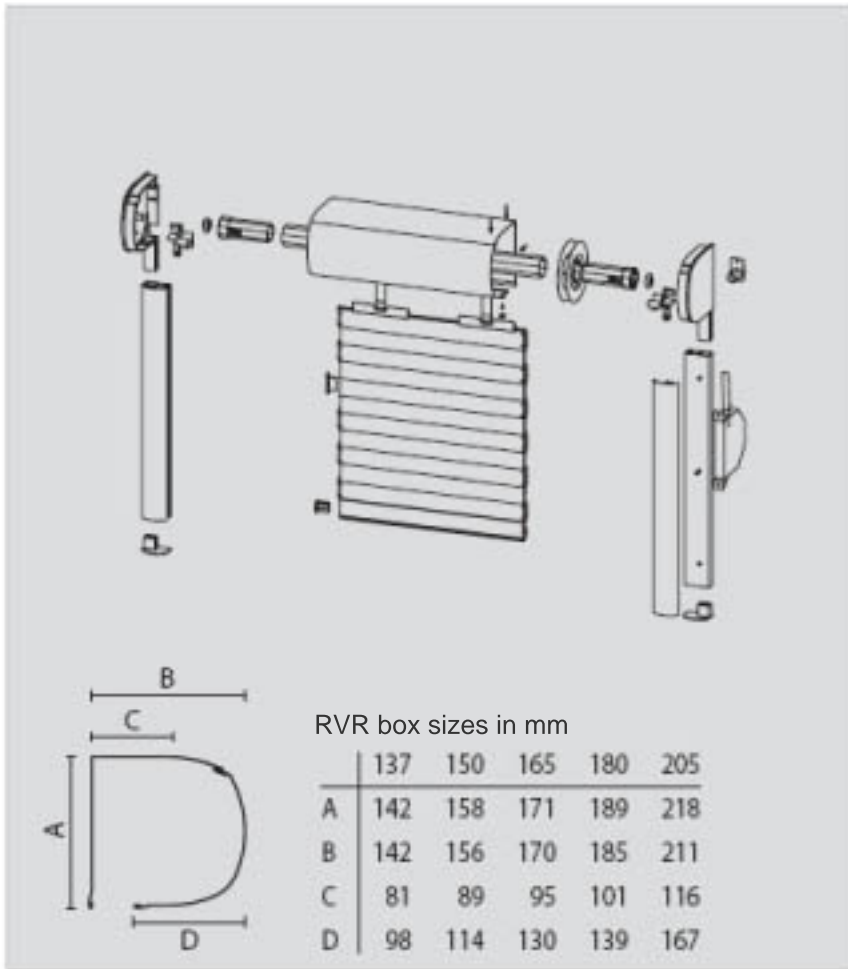

Applicable roller-type shutter staffs

---

**PVC**

Roller-type shutter  
tank from PVC

**ALU**

Roller-type shutter  
tank from aluminum

Maximal Vivendo totalhöjd inkl. box

Profil	Box	ø 40 mm	ø 60 mm
<b>CD 137</b>	137	160 cm	135 cm
	150	190 cm	170 cm
	165	240 cm	205 cm
	180	315 cm	290 cm
	205	430 cm	410 cm
<b>CD 135</b>	137	200 cm	170 cm
	150	235 cm	220 cm
	165	290 cm	270 cm
	180	355 cm	330 cm
	205	455 cm	435 cm
<b>Z 38</b>	137	160 cm	135 cm
	150	190 cm	175 cm
	165	240 cm	215 cm
	180	300 cm	285 cm
	205	400 cm	370 cm