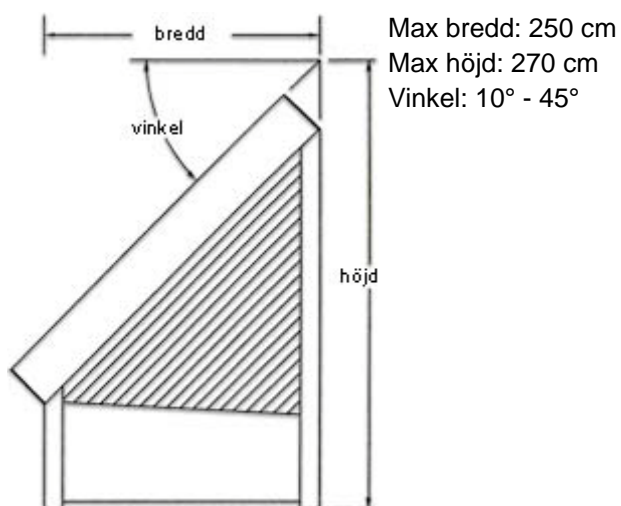

Teknisk information - Artheno

Den designade och stilfulla vinkelrulljalusi för snedfönster heter Artheno. Rulljalusins eleganta vinkelform gör att fasaden får sig ett riktigt lyft. Den smälter fint in i fasaden och blir en del av huset på ett mycket tilltalande sätt.

Fakta:

1) Höjd samt bredd

2) Box varianter

Varimax SG 20
Storlek 137 - 205

Formado SGF
Storlek 137 - 180

Vivendo SGR
Storlek 137 - 205

SAFELUX AB

3) Profil