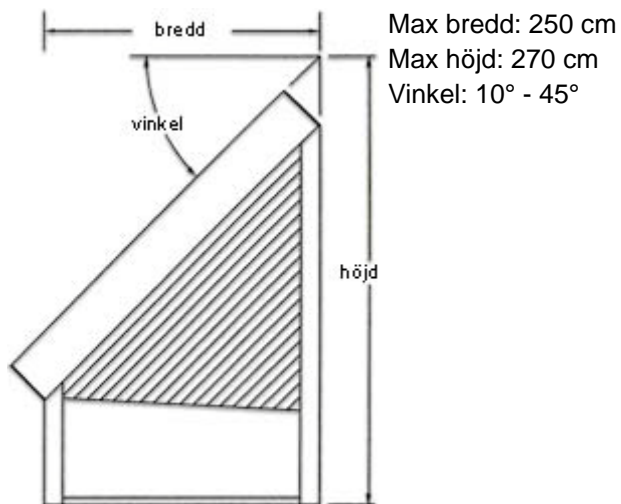

Teknisk information - Artheno

Den designade och stilfulla vinkelrulljalusi för snedfönster heter Artheno. Rulljalusins eleganta vinkelform gör att fasaden får sig ett riktigt lyft. Den smälter fint in i fasaden och blir en del av huset på ett mycket tilltalande sätt.

Fakta:

1) Höjd samt bredd

2) Box varianter

Varimax SG 20
Storlek 137 - 205

Formado SGF
Storlek 137 - 180

Vivendo SGR
Storlek 137 - 205

SAFELUX AB

3) Profil