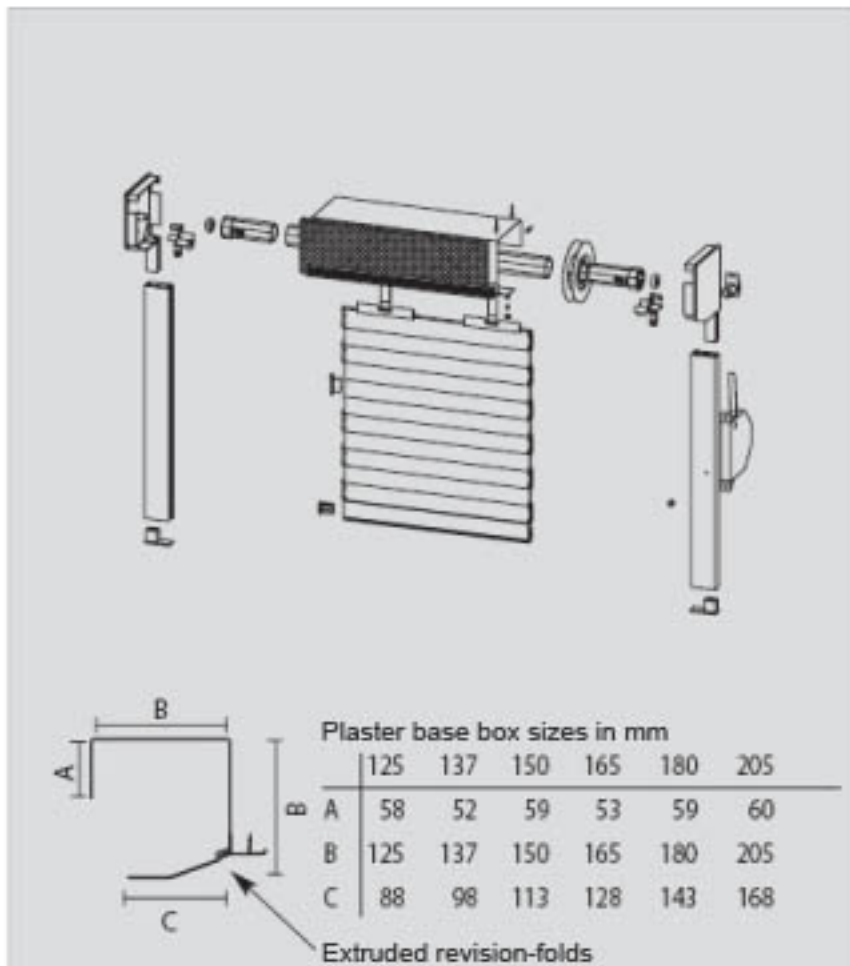

Proterma with metal of fries

Applicable roller-type shutter staffs

PVC

Roller-type shutter
tank from PVC

ALU

Roller-type shutter
tank from aluminum

Maximala Proterma totalhöjd inkl. box

Profil	Box	ø 40 mm	ø 60 mm
CD 137	125	100 cm	80 cm
	137	160 cm	120 cm
	150	190 cm	175 cm
	165	240 cm	210 cm
	180	300 cm	285 cm
	205	410 cm	370 cm
CD 135	125	135 cm	125 cm
	137	190 cm	165 cm
	150	245 cm	205 cm
	165	290 cm	245 cm
	180	340 cm	310 cm
	205	440 cm	405 cm
Z 38	125	110 cm	80 cm
	137	160 cm	120 cm
	150	190 cm	175 cm
	165	240 cm	210 cm
	180	300 cm	285 cm
	205	400 cm	370 cm