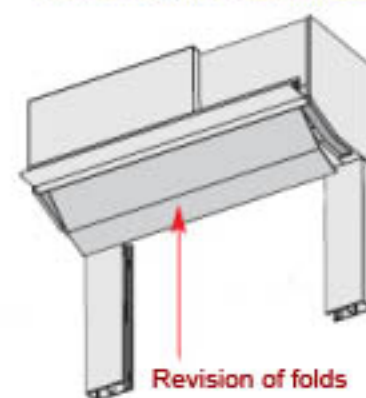

Proterma with metal of fries

Applicable roller-type shutter staffs

PVC

Roller-type shutter
tank from PVC

ALU

Roller-type shutter
tank from aluminum

Maximala Proterma totalhöjd inkl. box

Profil	Box	ø 40 mm	ø 60 mm
CD 137	125	100 cm	80 cm
	137	160 cm	120 cm
	150	190 cm	175 cm
	165	240 cm	210 cm
	180	300 cm	285 cm
	205	410 cm	370 cm
CD 135	125	135 cm	125 cm
	137	190 cm	165 cm
	150	245 cm	205 cm
	165	290 cm	245 cm
	180	340 cm	310 cm
	205	440 cm	405 cm
Z 38	125	110 cm	80 cm
	137	160 cm	120 cm
	150	190 cm	175 cm
	165	240 cm	210 cm
	180	300 cm	285 cm
	205	400 cm	370 cm