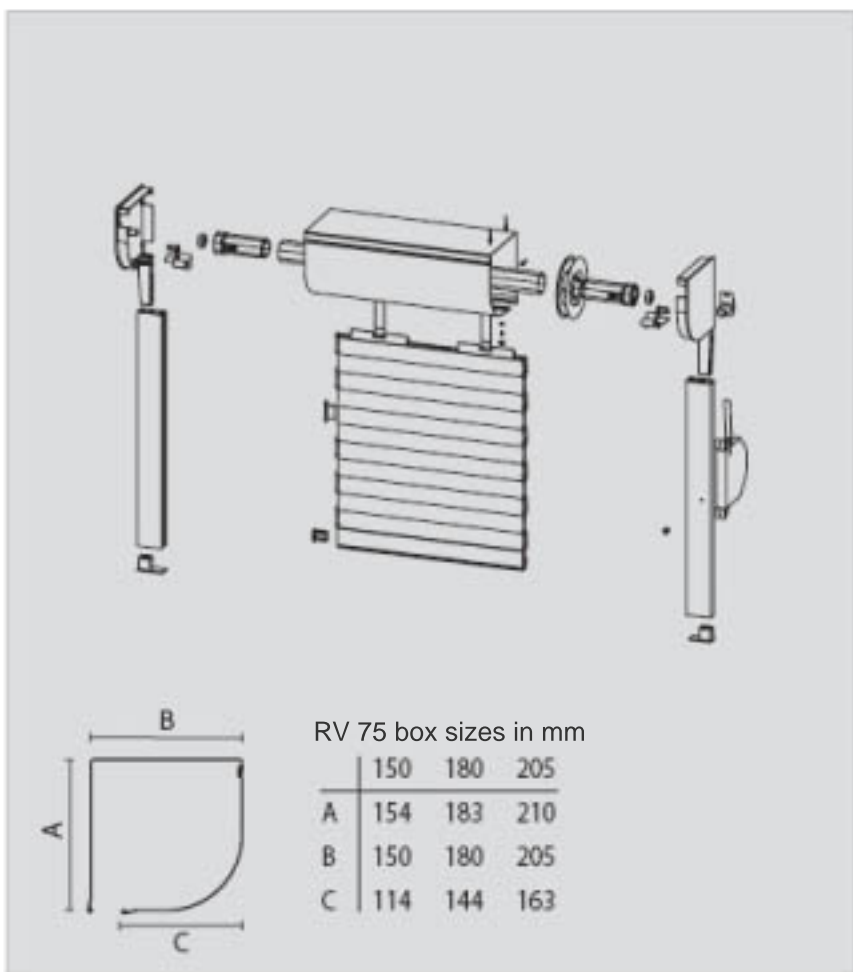

## Applicable roller-type shutter staffs

---

**PVC**

Roller-type shutter  
tank from PVC

**ALU**

Roller-type shutter  
tank from aluminum

Maximal Partico totalhöjd inkl. box

Profil	Box	ø 40 mm	ø 60 mm
<b>CD 137</b>	150	190 cm	175 cm
	180	300 cm	285 cm
	205	410 cm	370 cm
<b>CD 135</b>	150	245 cm	205 cm
	180	340 cm	310 cm
	205	440 cm	405 cm
<b>Z 38</b>	150	190 cm	175 cm
	180	300 cm	285 cm
	205	400 cm	370 cm