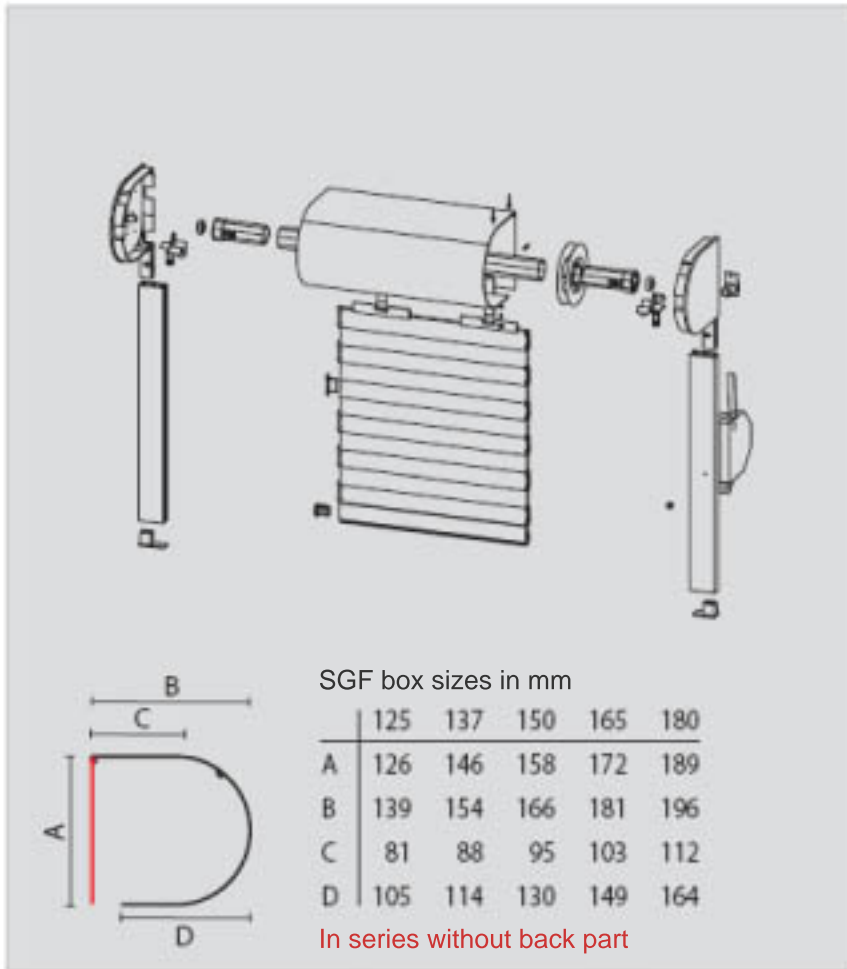

## Applicable roller-type shutter staffs

---

PVC

Roller-type shutter tank from PVC

ALU

Roller-type shutter tank from aluminum

**Maximal Formado totalhöjd inkl. box**

Profil	Box	ø 40 mm	ø 60 mm
<b>CD 137</b>	125	125 cm	105 cm
	137	170 cm	155 cm
	150	220 cm	180 cm
	165	270 cm	260 cm
	180	325 cm	300 cm
<b>CD 135</b>	125	150 cm	130 cm
	137	200 cm	190 cm
	150	255 cm	230 cm
	165	300 cm	285 cm
	180	355 cm	345 cm
<b>Z 38</b>	125	120 cm	110 cm
	137	165 cm	155 cm
	150	205 cm	200 cm
	165	255 cm	250 cm
	180	290 cm	290 cm