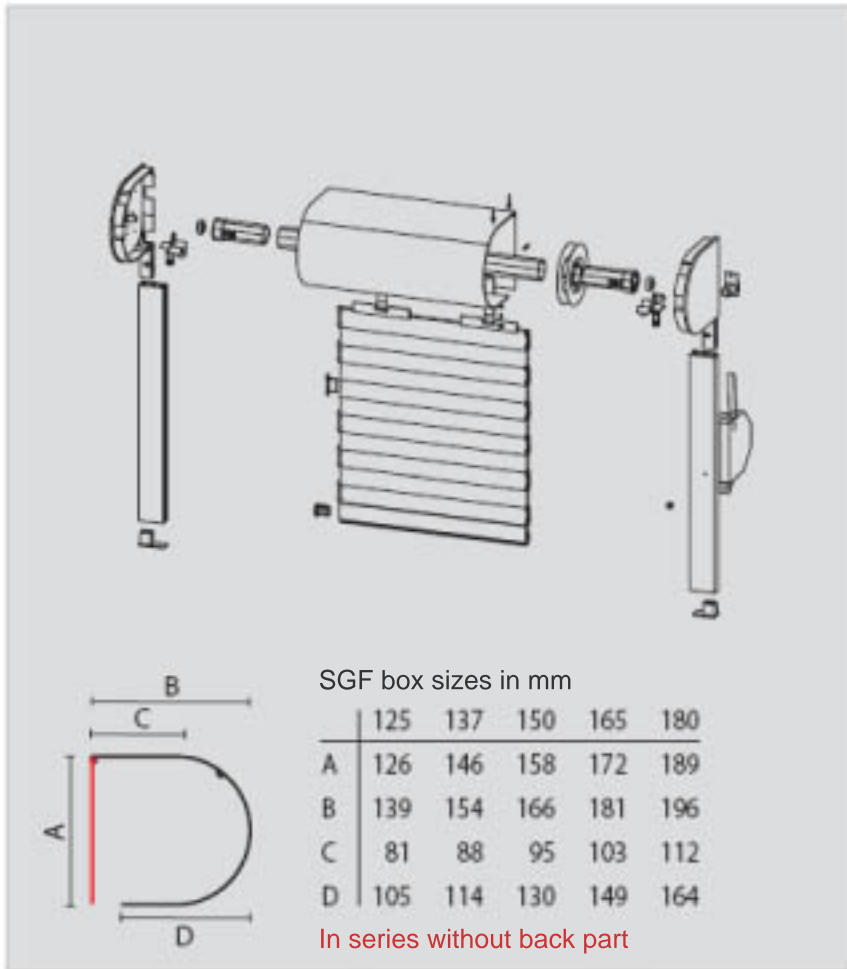

FORMADO

Formado - ½ rund rulljalusi för nybyggnation och befintliga hus

Extruded roller-shutter cabinet from aluminum

SGF

½ round roller-shutter cabinet from extruded aluminum. Basic equipment 2-piece in series without backpart. Backpart against surcharge.

Applicable roller-type shutter staffs

PVC

Roller-type shutter tank from PVC

ALU

Roller-type shutter tank from aluminum

Maximal Formado totalhøjde inkl. box

Profil	Box	ø 40 mm	ø 60 mm
CD 137	125	125 cm	105 cm
	137	170 cm	155 cm
	150	220 cm	180 cm
	165	270 cm	260 cm
	180	325 cm	300 cm
CD 135	125	150 cm	130 cm
	137	200 cm	190 cm
	150	255 cm	230 cm
	165	300 cm	285 cm
	180	355 cm	345 cm
Z 38	125	120 cm	110 cm
	137	165 cm	155 cm
	150	205 cm	200 cm
	165	255 cm	250 cm
	180	290 cm	290 cm