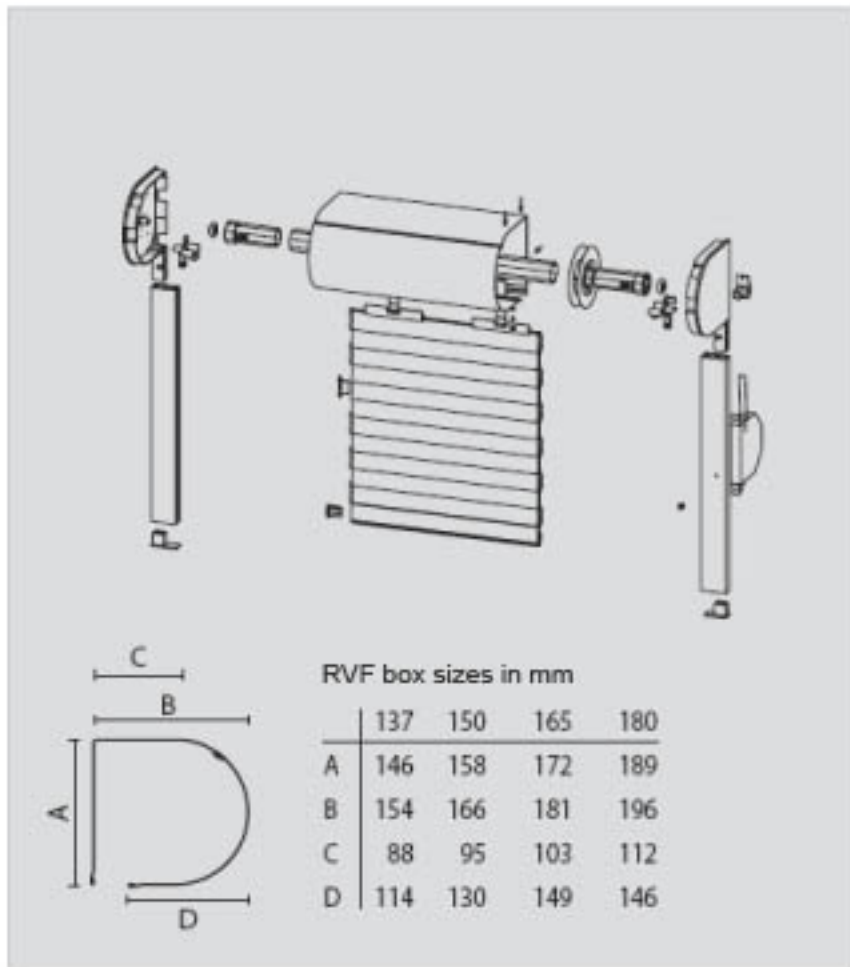

FORMADO

Formado - ½ rund rulljalusi för nybyggnation och befintliga hus

Roll-formed roller-shutter cabinet from Aluminum

RVF

½ round roller-shutter cabinet
from roll-formed aluminum material
2-piece

Applicable roller-type shutter staffs

PVC

Roller-type shutter
tank from PVC

ALU

Roller-type shutter
tank from aluminum

Maximal Formado totalhöjd inkl. box

Profil	Box	ø 40 mm	ø 60 mm
CD 137	137	170 cm	155 cm
	150	220 cm	180 cm
	165	270 cm	260 cm
	180	325 cm	300 cm
CD 135	137	200 cm	190 cm
	150	255 cm	230 cm
	165	300 cm	285 cm
	180	355 cm	345 cm
Z 38	137	165 cm	155 cm
	150	205 cm	200 cm
	165	255 cm	250 cm
	180	290 cm	290 cm