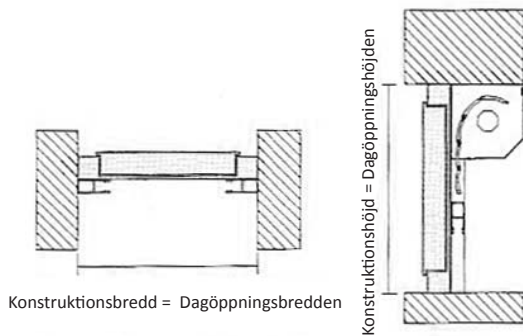

SAFELUX AB

Leverantör av och Rulljalusier & rullportar

Måttinstruktioner Rulljalusier

(Gäller ej Arthemo)

Produkt: Jalousi monterad på vägg utanför smygen

A: Bredd styrskena
B: Box-höjd

Konstruktionsbredd = Dagöppning + 2 x styrskenans bredd
Konstruktionshöjd = Dagöppning + boxhöjd

Produkt: jalousi monterad i smygen

Konstruktionshöjd = dagöppningshöjden

OBS Totalt yttermått = tillverkningsmått är alltid bredd inklusive styrskenor x höjd inklusive box