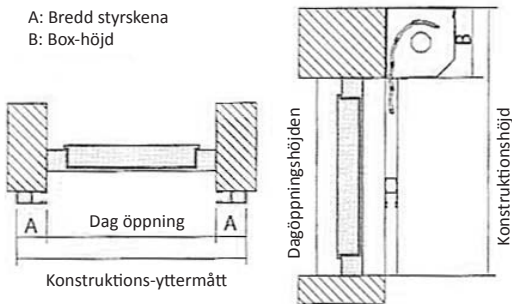

SAFELUX AB

Leverantör av och Rulljalusier & rullportar

Måttinstruktioner Rulljalusier

(Gäller ej Arthemo)

Produkt: Jalousi monterad på vägg utanför smygen

A: Bredd styrskena
B: Box-höjd

Konstruktionsbredd = Dagöppning + 2 x styrskenans bredd
Konstruktionshöjd = Dagöppning + boxhöjd

Produkt: jalousi monterad i smygen

Konstruktionshöjd = dagöppningshöjden

OBS Totalt yttermått = tillverkningsmått är alltid bredd inklusive styrskenor x höjd inklusive box