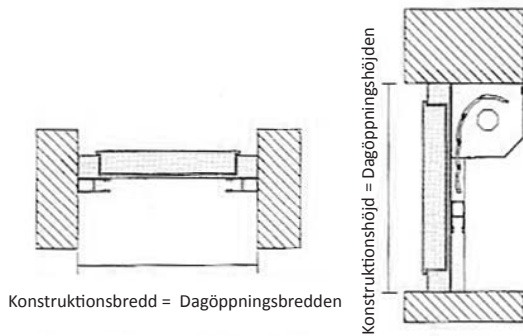

## Måttinstruktioner Rulljalusier

(Gäller ej Arthemo)

Produkt: Jalousi monterad på vägg utanför smygen

A: Bredd styrskena  
B: Box-höjd

Konstruktionsbredd = Dagöppning + 2 x styrskenans bredd  
Konstruktionshöjd = Dagöppning + boxhöjd

Produkt: jalousi monterad i smygen

Konstruktionshöjd = dagöppningshöjden

OBS Totalt yttermått = tillverkningsmått är alltid bredd inklusive styrskenor x höjd inklusive box