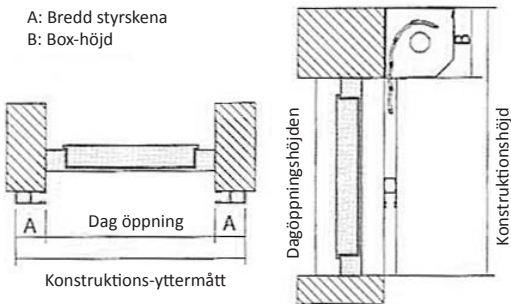

## Måttinstruktioner Rulljalusier

(Gäller ej Arthemo)

Produkt: Jalousi monterad på vägg utanför smygen

A: Bredd styrskena  
B: Box-höjd

Konstruktionsbredd = Dagöppning + 2 x styrskenans bredd  
Konstruktionshöjd = Dagöppning + boxhöjd

Produkt: jalousi monterad i smygen

Konstruktionshöjd = dagöppningshöjden

OBS Totalt yttermått = tillverkningsmått är alltid bredd inklusive styrskenor x höjd inklusive box