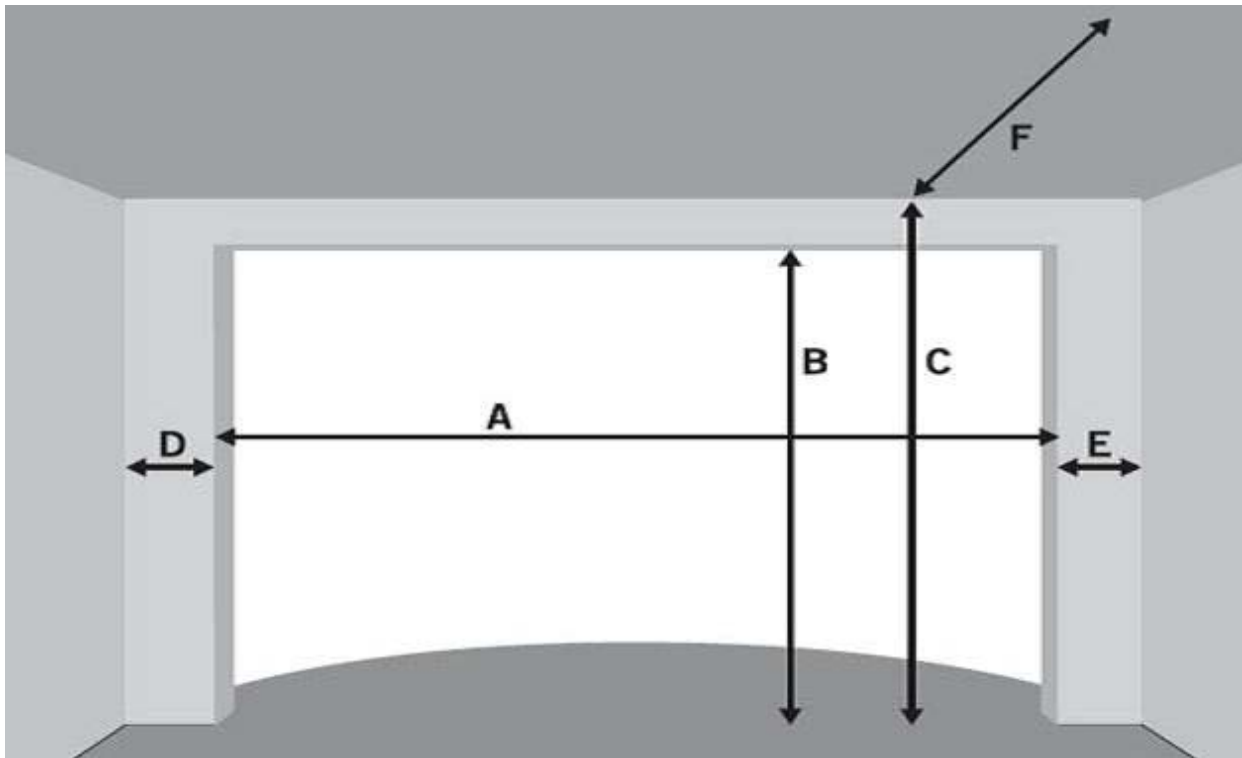

## Måttinstruktioner Rullportar, Garageportar & Rullgaller

**A:** Öppningens bredd

**B:** Öppningens höjd

**C:** Avstånd mellan golv och innertak

**D-E:** Avstånd mellan öppning & sidoväggar på båda sidor

**F:** Fritt avstånd från öppning och in över taket. ( gäller vid Detolux grageport)