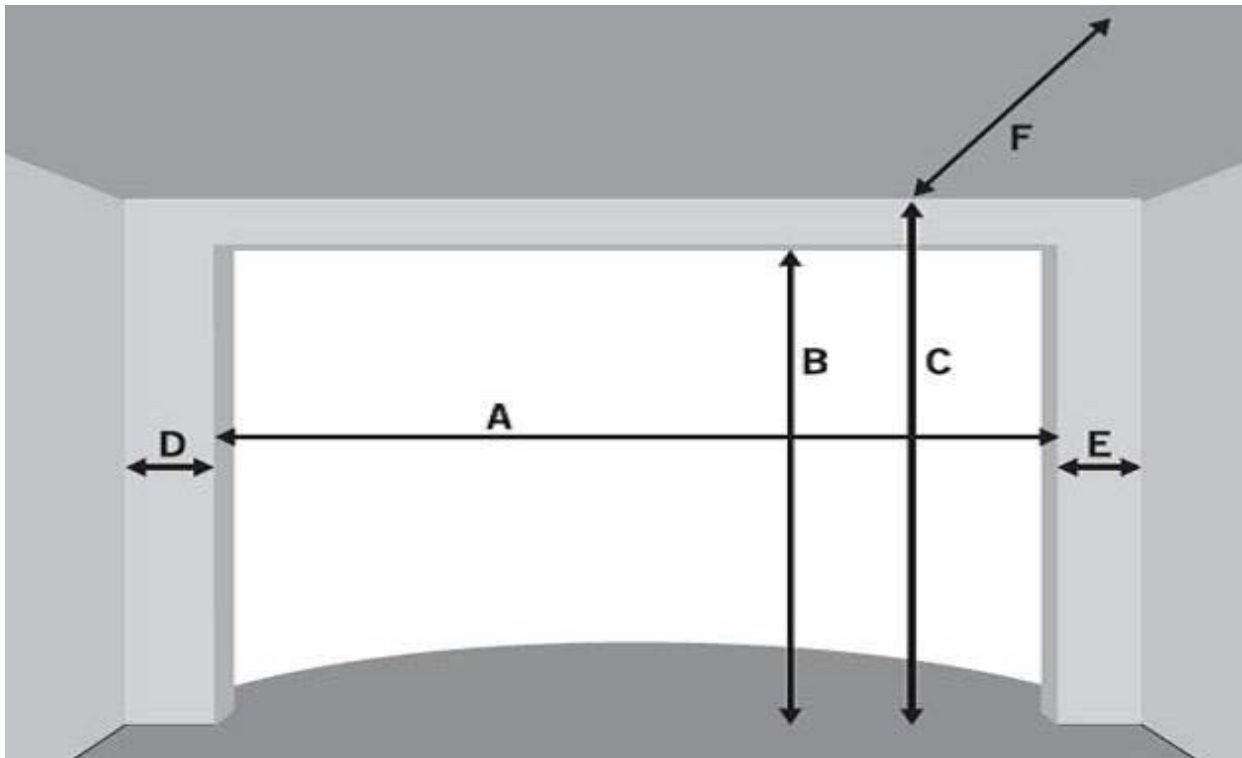

Måttinstruktioner Rullportar, Garageportar & Rullgaller

A: Öppningens bredd

B: Öppningens höjd

C: Avstånd mellan golv och innertak

D-E: Avstånd mellan öppning & sidoväggar på båda sidor

F: Fritt avstånd från öppning och in över taket. (gäller vid Detolux grageport)