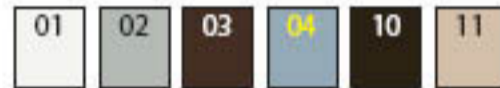

**Profilfärger CD 77:** white 01, light grey 02, brown 03, metallic aluminum 04, light beige 11, purple 16, dahlia yellow 30, fir green 31, golden oak 54, steel blue 79, anthracite grey 80

**Styrskenor färger:** white 01, light grey 02, brown 03, metallic aluminum 04, dark brown 10, light beige 11

**Bottenprofilfärger:** white 01, light grey 02, brown 03, metallic aluminum 04, light beige 11, purple 16, dahlia yellow 30, fir green 31, steel blue 79, anthracite grey 80

Kulör/färgavvikelse på skärmen kan förekomma, jämfört med verklig upplevelse.  
En färgkarta med korrekt kulör/färgåtergivning kan du hämta/få av oss.