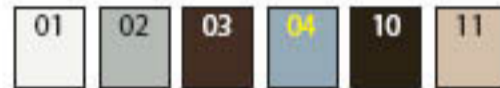

Profilfärger CD 77: white 01, light grey 02, brown 03, metallic aluminum 04, light beige 11, purple 16, dahlia yellow 30, fir green 31, golden oak 54, steel blue 79, anthracite grey 80

Styrskenor färger: white 01, light grey 02, brown 03, metallic aluminum 04, dark brown 10, light beige 11

Bottenprofilfärger: white 01, light grey 02, brown 03, metallic aluminum 04, light beige 11, purple 16, dahlia yellow 30, fir green 31, steel blue 79, anthracite grey 80

Kulör/färgavvikelse på skärmen kan förekomma, jämfört med verklig upplevelse.
En färgkarta med korrekt kulör/färgåtergivning kan du hämta/få av oss.