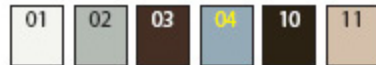

**Profilfärger CD 77:** white 01, light grey 02, brown 03, metallic aluminum 04, light beige 11, purple 16, dahlia yellow 30, fir green 31, golden oak 54, steel blue 79, anthracite grey 80

**Styrskenor färger:** white 01, light grey 02, brown 03, metallic aluminum 04, dark brown 10, light beige 11

**Kassettfärger:** white 01, light grey 02, brown 03, metallic aluminum 04, dark brown 10, light beige 11

**Bottenprofilfärger:** white 01, light grey 02, brown 03, metallic aluminum 04, dark brown 10, light beige 11, purple 16, dahlia yellow 30, fir green 31, steel blue 79, anthracite grey 80