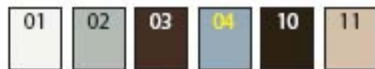

#### Profilfärger:

white 01, light grey 02, brown 03, metallic aluminum 04,  
bronze 07, cream 08, beige 09, light beige 11, golden oak 54

**Styrskenor färger:** white 01, light grey 02, brown 03, metallic aluminum 04,  
dark brown 10, light beige 11

**Kassettfärger:** white 01, light grey 02, brown 03, metallic aluminum 04,  
dark brown 10, light beige 11

**Bottenprofilfärger:** white 01, light grey 02, brown 03, metallic aluminum 04,  
dark brown 10, light beige 11