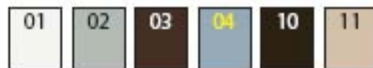

Profilfärger:

white 01, light grey 02, brown 03, metallic aluminum 04,
bronze 07, cream 08, beige 09, light beige 11, golden oak 54

Styrskenor färger: white 01, light grey 02, brown 03, metallic aluminum 04,
dark brown 10, light beige 11

Kassettfärger: white 01, light grey 02, brown 03, metallic aluminum 04,
dark brown 10, light beige 11

Bottenprofilfärger: white 01, light grey 02, brown 03, metallic aluminum 04,
dark brown 10, light beige 11