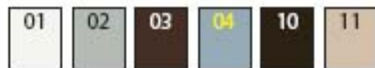

#### Profilfärger:

white 01, light grey 02, brown 03, metallic aluminum 04,  
bronze 07, cream 08, beige 09, light beige 11, golden oak 54

**Styrskenor färger:** white 01, light grey 02, brown 03, metallic aluminum 04,  
dark brown 10, light beige 11

**Kassettfärger:** white 01, light grey 02, brown 03, metallic aluminum 04,  
dark brown 10, light beige 11

**Bottenprofilfärger:** white 01, light grey 02, brown 03, metallic aluminum 04,  
dark brown 10, light beige 11