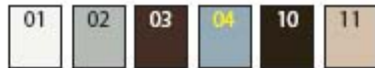

#### Profilfärger:

white 01, light grey 02, brown 03, metallic aluminum 04,  
bronze 07, cream 08, beige 09, light beige 11, golden oak 54

**Styrskenor färger:** white 01, light grey 02, brown 03, metallic aluminum 04,  
dark brown 10, light beige 11

**Kassettfärger:** white 01, light grey 02, brown 03, metallic aluminum 04,  
dark brown 10, light beige 11

**Bottenprofilfärger:** white 01, light grey 02, brown 03, metallic aluminum 04,  
dark brown 10, light beige 11