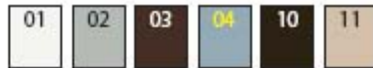

Profilfärger:

white 01, light grey 02, brown 03, metallic aluminum 04,
bronze 07, cream 08, beige 09, light beige 11, golden oak 54

Styrskenor färger: white 01, light grey 02, brown 03, metallic aluminum 04,
dark brown 10, light beige 11

Kassettfärger: white 01, light grey 02, brown 03, metallic aluminum 04,
dark brown 10, light beige 11

Bottenprofilfärger: white 01, light grey 02, brown 03, metallic aluminum 04,
dark brown 10, light beige 11