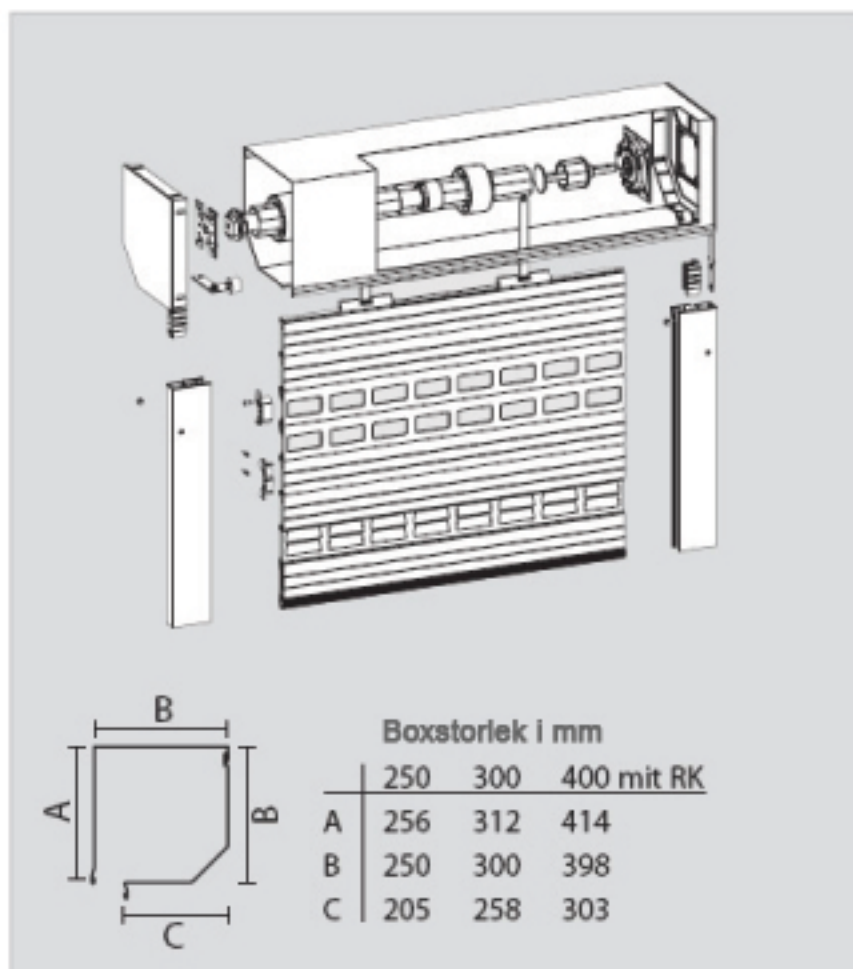

Maximal totalhöjd med boxstorlekar

Profil	Box	Höjd i cm
CD 200	250	vid SW 70 till 280 cm
	300	vid SW 70 från 281 cm
	250	vid SW 102 till 260 cm
	300	vid SW 102 från 261 cm
CD 77	250	vid SW 70 / SW 102 till 190 cm
	300	vid SW 70 / SW 102 från 191 - 320 cm
	400	vid SW 70 / SW 102 från 321 - 500 cm

Olika styrskenor och bottenprofil