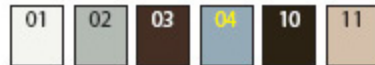

**Profilfärger CD 77:** white 01, light grey 02, brown 03, metallic aluminum 04, light beige 11, purple 16, dahlia yellow 30, fir green 31, golden oak 54, steel blue 79, anthracite grey 80

**Styrskenor färger:** white 01, light grey 02, brown 03, metallic aluminum 04, dark brown 10, light beige 11

**Kassettfärger:** white 01, light grey 02, brown 03, metallic aluminum 04, dark brown 10, light beige 11

**Bottenprofilfärger:** white 01, light grey 02, brown 03, metallic aluminum 04, dark brown 10, light beige 11, purple 16, dahlia yellow 30, fir green 31, steel blue 79, anthracite grey 80