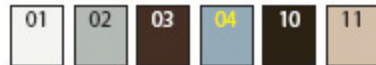

**Profilfärger CD 77:** white 01, light grey 02, brown 03, metallic aluminum 04, light beige 11, purple 16, dahlia yellow 30, fir green 31, golden oak 54, steel blue 79, anthracite grey 80

**Styrskenor färger:** white 01, light grey 02, brown 03, metallic aluminum 04, dark brown 10, light beige 11

**Kassettfärger:** white 01, light grey 02, brown 03, metallic aluminum 04, dark brown 10, light beige 11

**Bottenprofilfärger:** white 01, light grey 02, brown 03, metallic aluminum 04, dark brown 10, light beige 11, purple 16, dahlia yellow 30, fir green 31, steel blue 79, anthracite grey 80