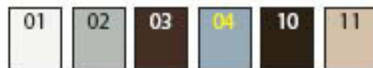

Profilfärger:

white 01, light grey 02, brown 03, metallic aluminum 04,
bronze 07, cream 08, beige 09, light beige 11, golden oak 54

Styrskenor färger: white 01, light grey 02, brown 03, metallic aluminum 04,
dark brown 10, light beige 11

Kassettfärger: white 01, light grey 02, brown 03, metallic aluminum 04,
dark brown 10, light beige 11

Bottenprofilfärger: white 01, light grey 02, brown 03, metallic aluminum 04,
dark brown 10, light beige 11