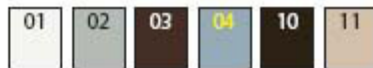

Profilfärger:

white 01, light grey 02, brown 03, metallic aluminum 04,
bronze 07, cream 08, beige 09, light beige 11, golden oak 54

Styrskenor färger: white 01, light grey 02, brown 03, metallic aluminum 04,
dark brown 10, light beige 11

Kassettfärger: white 01, light grey 02, brown 03, metallic aluminum 04,
dark brown 10, light beige 11

Bottenprofilfärger: white 01, light grey 02, brown 03, metallic aluminum 04,
dark brown 10, light beige 11