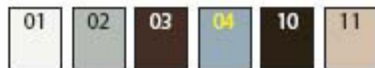

#### Profilfärger:

white 01, light grey 02, brown 03, metallic aluminum 04,  
bronze 07, cream 08, beige 09, light beige 11, golden oak 54

**Styrskenor färger:** white 01, light grey 02, brown 03, metallic aluminum 04,  
dark brown 10, light beige 11

**Kassettfärger:** white 01, light grey 02, brown 03, metallic aluminum 04,  
dark brown 10, light beige 11

**Bottenprofilfärger:** white 01, light grey 02, brown 03, metallic aluminum 04,  
dark brown 10, light beige 11