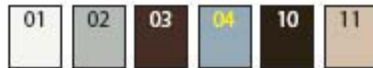

Profilfärger:

white 01, light grey 02, brown 03, metallic aluminum 04,
bronze 07, cream 08, beige 09, light beige 11, golden oak 54

Styrskenor färger: white 01, light grey 02, brown 03, metallic aluminum 04,
dark brown 10, light beige 11

Kassettfärger: white 01, light grey 02, brown 03, metallic aluminum 04,
dark brown 10, light beige 11

Bottenprofilfärger: white 01, light grey 02, brown 03, metallic aluminum 04,
dark brown 10, light beige 11