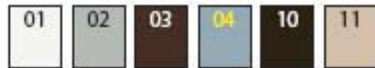

#### Profilfärger:

white 01, light grey 02, brown 03, metallic aluminum 04,  
bronze 07, cream 08, beige 09, light beige 11, golden oak 54

**Styrskenor färger:** white 01, light grey 02, brown 03, metallic aluminum 04,  
dark brown 10, light beige 11

**Kassettfärger:** white 01, light grey 02, brown 03, metallic aluminum 04,  
dark brown 10, light beige 11

**Bottenprofilfärger:** white 01, light grey 02, brown 03, metallic aluminum 04,  
dark brown 10, light beige 11