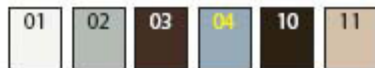

#### Profilfärger:

white 01, light grey 02, brown 03, metallic aluminum 04,  
bronze 07, cream 08, beige 09, light beige 11, golden oak 54

**Styrskenor färger:** white 01, light grey 02, brown 03, metallic aluminum 04,  
dark brown 10, light beige 11

**Kassettfärger:** white 01, light grey 02, brown 03, metallic aluminum 04,  
dark brown 10, light beige 11

**Bottenprofilfärger:** white 01, light grey 02, brown 03, metallic aluminum 04,  
dark brown 10, light beige 11